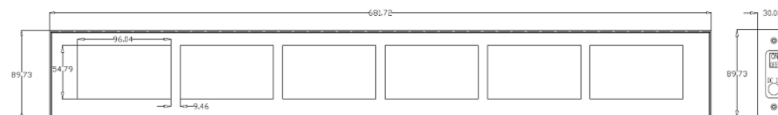

多連タイプは3~6連でカスタマイズ対応可能

画面サイズラインナップ	4.3"×4~6画面、9.7"×2画面、21.5", 32", 42"	動作温度	0°C~50°C	オプション PC内蔵
光源	LEDバックライト	保存温度	-20~60°C	Android CPU A20/A31
解像度	WQVGA, 1280×320, FHD	スピーカー出力	モデル別SPEC	ディスプレイ V59
アスペクト比	モデル別SPEC	液晶応答速度	モデル別SPEC	
輝度	300cd~450cd/m²	使用電源	AC100V	
視野角	モデル別SPEC	コントラスト	モデル別SPEC	
写真フォーマット	JPEG,BMP,GIF,PNG	オーディオフォーマット	MP3,WAV,WMA等	
ビデオフォーマット	MP4,AVI,DivX,XVID,VOB,DAT,MPG,MPEG1/2/4等			
文字フォーマット	TXT,Word,PPT,Excel等