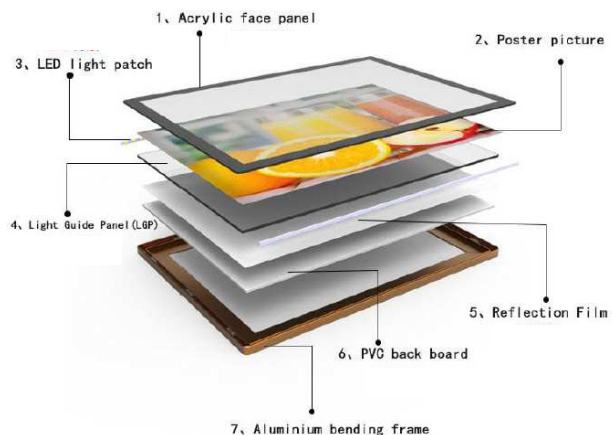

印刷POP表示用 LEDパネル
A4サイズからB0サイズ 1m×2m特殊サイズまで対応可能
屋外用防水タイプ有

※印刷フィルムは含まれません

ショッピングモール・駅・店舗

サイズはカスタム対応可能

印刷POPのバックライト照明表示が可能

豊富な仕様・形状ラインナップ