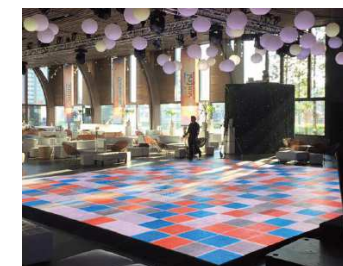

ビル内外・ショーウィンドウガラス面に大型POP表示が可能

豊富な仕様・形状ラインナップ

フィルム基板採用により
円筒形柱への装飾が可能

スタレ型は曲面等、特殊な場所への装飾が可能

使用用途例

Application

LEDピッチは
視認距離で選定
致します

ボール型