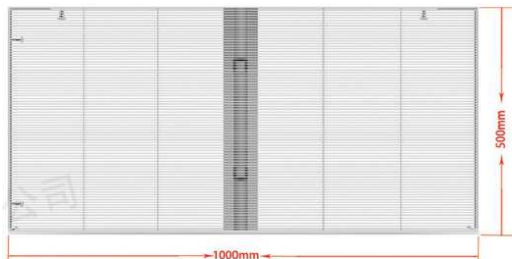

SANKYU TECHNOS

LEDサイネージ

LEDサイネージ 屋外・透過・立体扇
透過ブラインドタイプ

ショーウィンドウPOPに最適