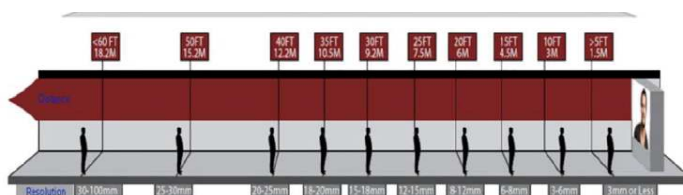

ビル内外・ショーウィンドウガラス面に大型POP表示が可能

豊富な仕様・形状ラインナップ

フィルム基板採用により
円筒形柱への装飾が可能

スタレ型は曲面等、特殊な場所への装飾が可能

使用用途例

Application

LEDピッチは
視認距離で選定
致します

ボール型

【Regular sizes for outdoor】

Item No.	Whole size(mm)	Picture size(mm)
MK-SMA612E	600*1200	540*900
MK-SMA615E	600*1500	540*1200
MK-SMA616E	600*1600	540*1300
MK-SMA618E	600*1800	540*1500
MK-SMA815E	800*1500	740*1200
MK-SMA816E	800*1600	740*1300
MK-SMA818E	800*1800	740*1500
MK-SMA820E	800*2000	740*1700