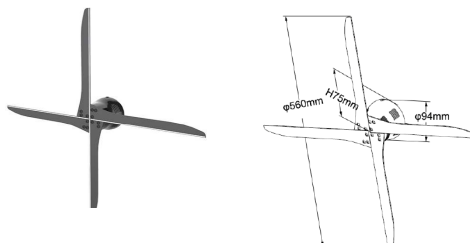

SANKYU TECHNOS

LEDサイネージ

LEDサイネージ 屋外・透過・立体扇
透過ブラインドタイプ

ショーウィンドウPOPに最適

3D立体回転扇タイプ

3D立体映像

屋内外高輝度タイプ

組合せ自由・巨大画面可能